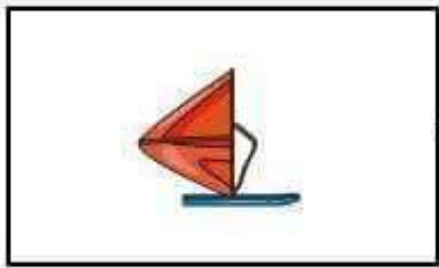

Aktivitas 31 : Mana yang Mirip Denganku?

Hubungkan dengan pensil antara gambar di sisi kiri dengan gambar di sisi kanan.

Aktivitas 32 : Mana Pasanganku?

Hubungkan dengan pensil antara gambar di sisi kiri dengan gambar di sisi kanan

Bulb

Shirt

Knife

Fork

Pant

Lamp

Aktivitas 33 : Mana Ekorku?

Hubungkan dengan pensil antara gambar di sisi kiri dengan gambar di sisi kanan